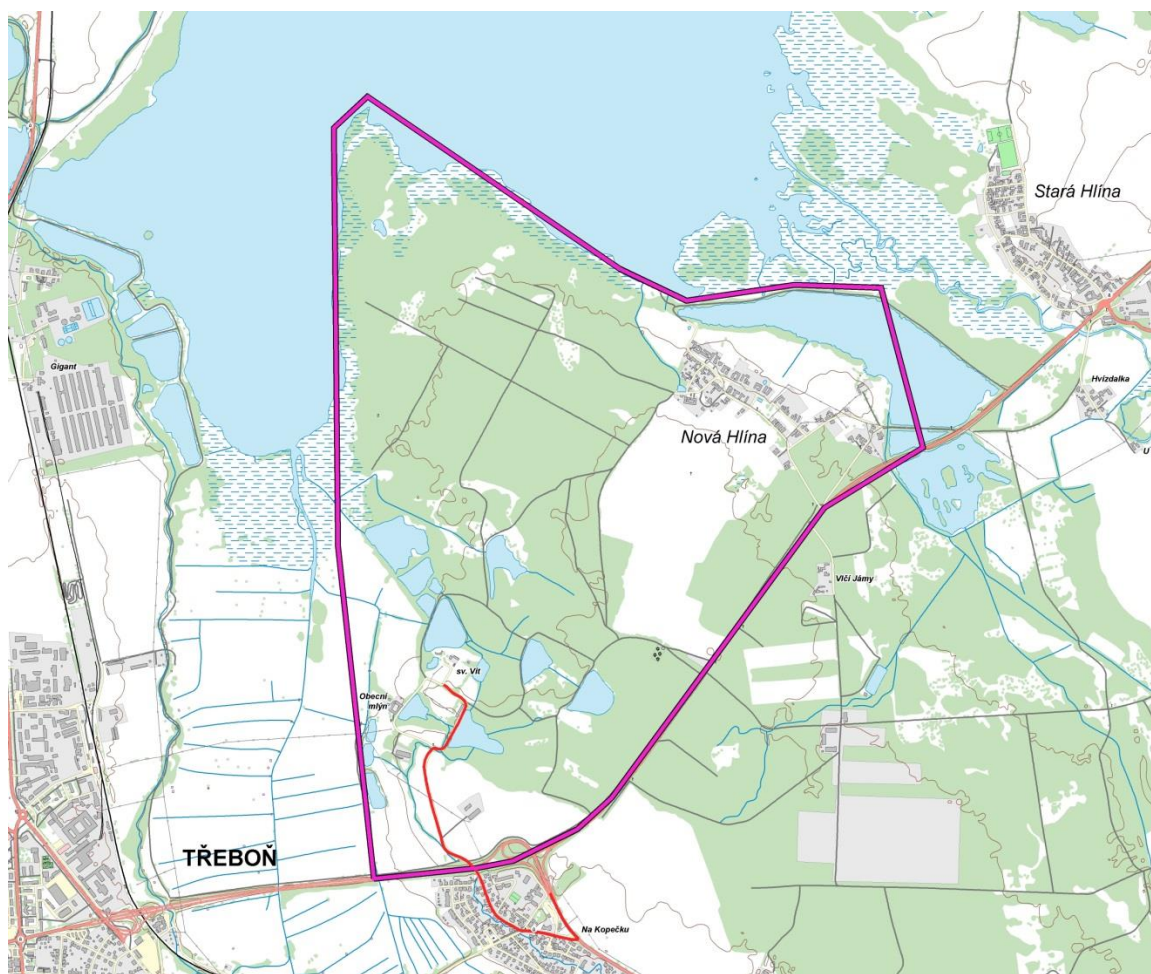

Startovné a vklady:

Rodiče s dětmi do 6 let, Rodiče s dětmi 7-10, Žáci: 30 Kč.

Ostatní kategorie: 60 Kč – **při přihlášení se na místě 70 Kč**

Půjčovné SI čipu: 20 Kč

Půjčovné mapníku: 40 Kč – **při půjčení na místě 50 Kč**

Ztráta SI čipu 1000,- Kč

Další informace:

Všichni závodníci se musí dostavit na start s přilbou, bez přilby nebude žádný závodník puštěn do závodu.

Dodržujte MTBO-desatero, ke stažení zde:

<http://www.mtbo.cz/archiv/mtbo-desatero.pdf>

Závodníci se zúčastní akce na vlastní nebezpečí.

V případě potřeby zajišťuje půjčení kol Třeboň Centrum(TC) a to nahlášením předem **do 27.6. na tel. čísle 777 998 560!** Servis kol na místě zajistí TC ZDARMA!

Web závodu:

www.mesto-trebon.cz/mtbo

Informace:

Jakub Hulec, jakub.hulec@mesto-trebon.cz, tel. 721 749 942,

Jana Vítková, jana.vitkova@mesto-trebon.cz, tel 725 117 840

Závodní prostor a příjezd